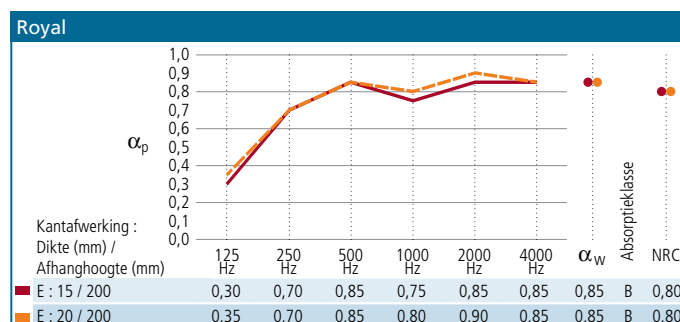

## GELUIDSABSORPTIE

Geluidsabsorptie wordt gemeten volgens ISO 354. Geluidsabsorptiewaardes  $\alpha_p$ ,  $\alpha_w$  en absorptieklasse worden berekend in overeenstemming met ISO 11654. De geluidsreductiecoëfficiënt (NRC) wordt getest volgens ASTM C423.