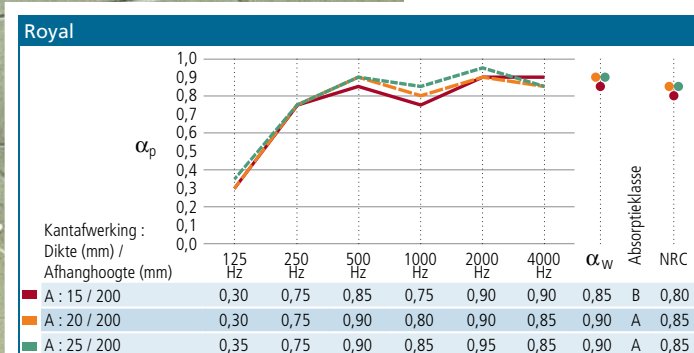

## GELUIDSABSORPTIE

Geluidsabsorptie wordt gemeten volgens ISO 354. Geluidsabsorptiewaardes  $\alpha_p$ ,  $\alpha_w$  en absorptieklasse worden berekend in overeenstemming met ISO 11654. De geluidsreductiecoëfficiënt (NRC) wordt getest volgens ASTM C423.