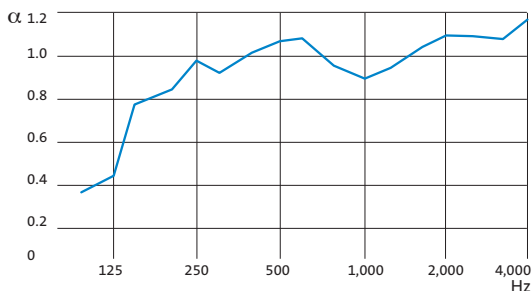

- $\alpha_w = 1$: klasse A / NRC = 1

Licht

- **Lichtweerkaatsing:** De lichtweerkaatsingscoëfficiënt bedraagt meer dan 87% voor de witte panelen.
- **Wit:** L = 94.8% - overeenkomstig de norm NF EN ISO 11664-4.
- **Helderheid:** Mat - Het helderheidsniveau bedraagt 0,75% in een hoek van 85° - overeenkomstig de norm NF EN ISO 2813.
- **Lichtverspreiding:** 100% van het licht wordt verspreid.
- **Meer natuurlijk licht:** Verbetering van 6% van de verspreiding van natuurlijk licht.
- **Behoeft aan verlichting:** Vermindering van 11% van de behoeften aan kunstmatige verlichting.