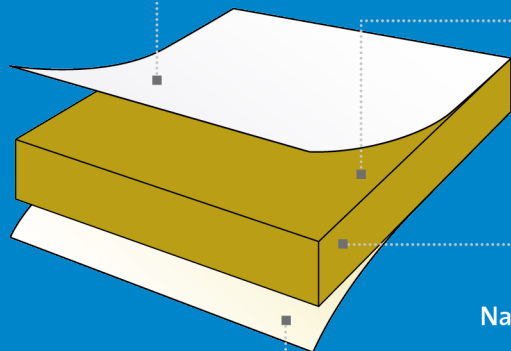

Tonga[®] A 22

Decoratief glasvlies in wit,
EuroColors of EuroDesign

Vormvast,
zelfdragend steenwolpaneel,
22mm dik

Kanten A

Natuurlijk glasvlies op
de rugzijde

DE PLUSPUNTEN VAN HET PRODUCT

- Geluidsabsorptie: $\alpha_w = 1$
- Brandreactie: A1 (witte panelen) en A2-s1, d0 (gekleurde panelen)
- Lichtweerkaatsing: > 87 % voor de witte panelen
- 100% vlak, ongeacht de vochtigheidsgraad
- Minder behoefte aan kunstmatige verlichting
- Vermeerdering van het natuurlijke licht met meer dan 6 % voor de witte panelen
- Meer dan 600 combinaties aan formaten en vliezen mogelijk
- 15 jaar garantie
- QAI (binnenluchtkwaliteit): Klasse A+

- $\alpha_w = 1$: klasse A / NRC = 1

Licht

- **Lichtweerkaatsing:** De lichtweerkaatsingscoëfficiënt bedraagt meer dan 87% voor de witte panelen.
- **Wit:** L = 94.8% - overeenkomstig de norm NF EN ISO 11664-4.
- **Helderheid:** Mat - Het helderheidsniveau bedraagt 0,75% in een hoek van 85° - overeenkomstig de norm NF EN ISO 2813.
- **Lichtverspreiding:** 100% van het licht wordt verspreid.
- **Meer natuurlijk licht:** Verbetering van 6% van de verspreiding van natuurlijk licht.
- **Behoeft aan verlichting:** Vermindering van 11% van de behoeften aan kunstmatige verlichting.

Brandreactie

Overeenkomstig de norm EN 13501-1:

- Voor de witte panelen: Euroklasse A1.
- Voor de gekleurde panelen en de motieven: Euroklasse A2-s1, d0.

Brandstabiliteit/Brandweerstand

- De plafonds Tonga® A 22 van 600 x 600 mm die op een T24 **QUICK-LOCK®**-profiel worden gemonteerd (zie referentierapport), voldoen aan de eisen van artikel CO13 van de Franse brandvoorschriften voor gebouwen die voor het publiek toegankelijk zijn.